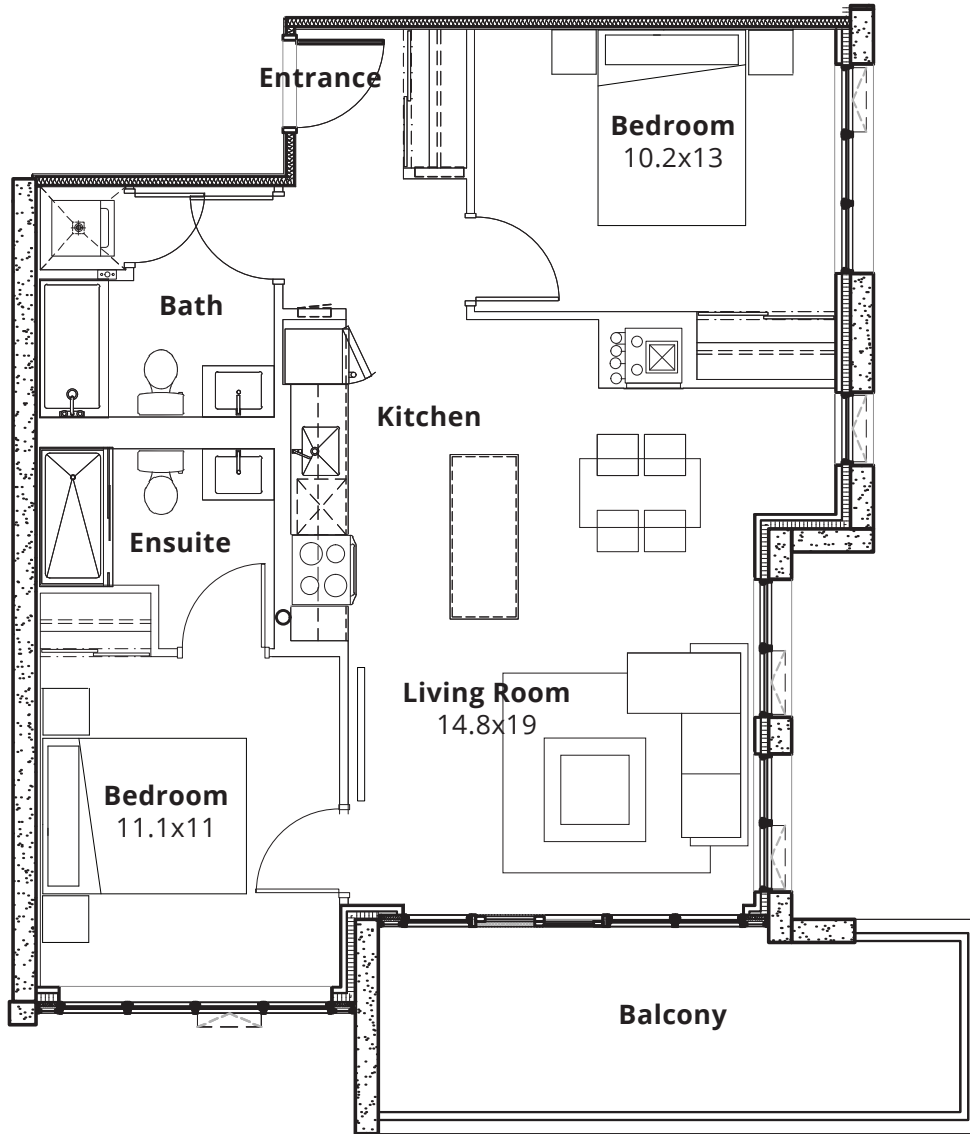

# THE KEY

**SILVERTHORN | 2 BR 2 Bath | 945 SF**

Units 604, 704, 804, 904

3610 DIXIE ROAD,  
MISSISSAUGA, ONTARIO