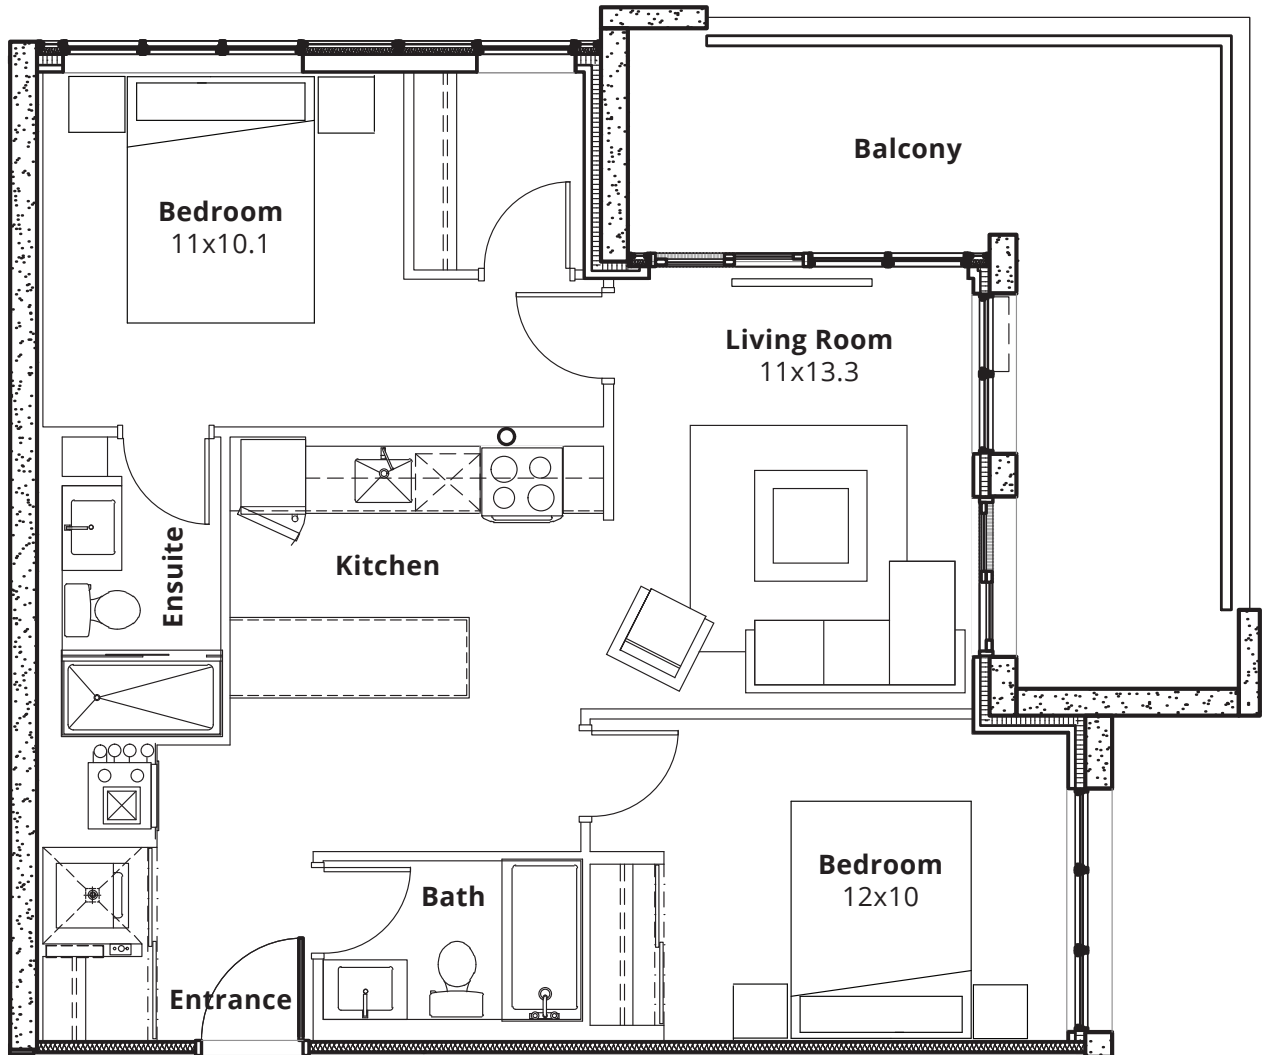

# THE KEY

**RATHWOOD** | 2 BR 2 Bath | 930 SF

Units 1102, 1202

3610 DIXIE ROAD,  
MISSISSAUGA, ONTARIO