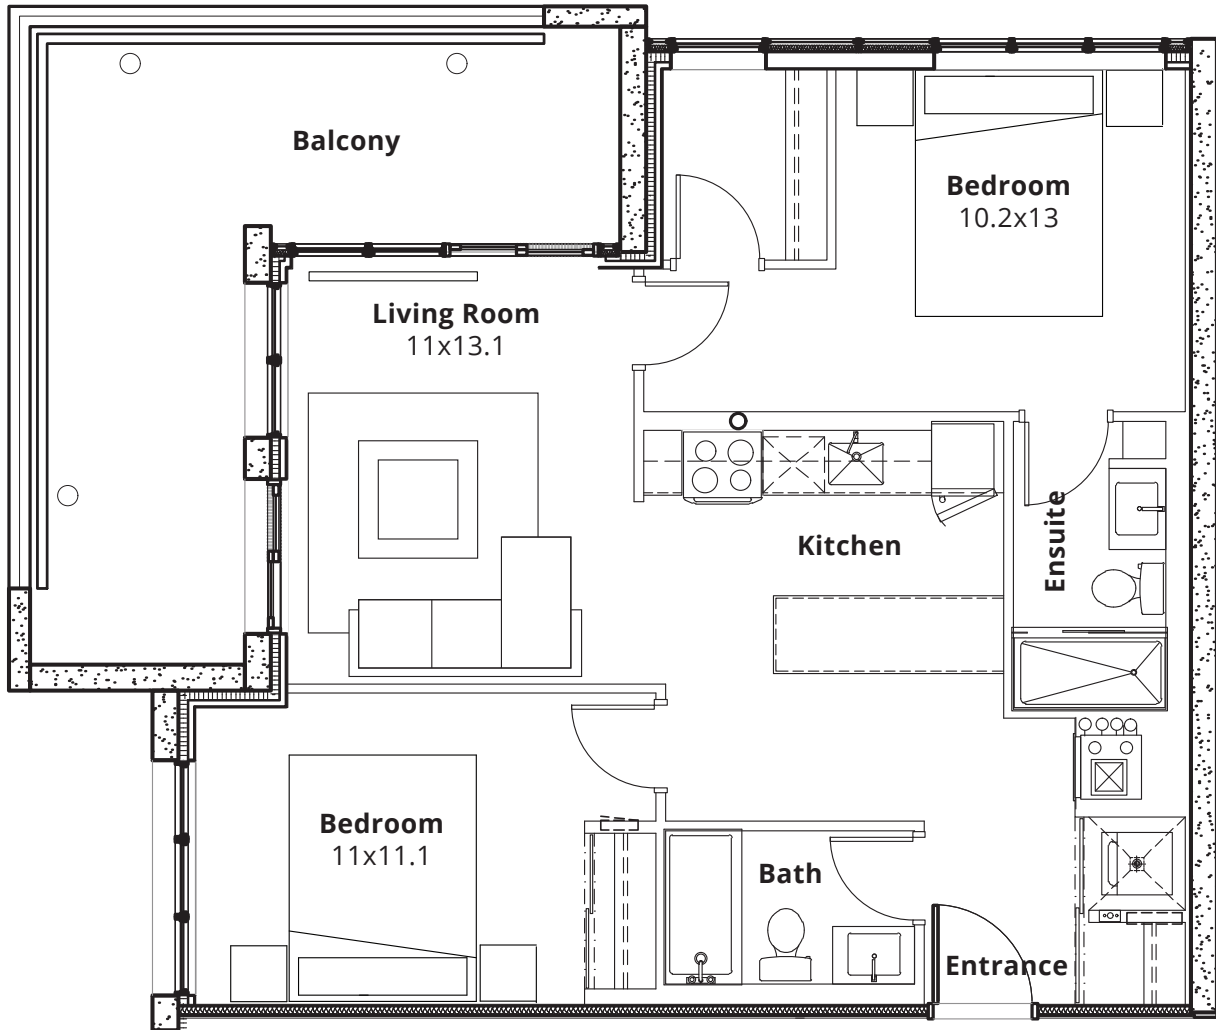

# THE KEY

**CORAM** | 2 BR 2 Bath | 930 SF

Units 310, 410, 510, 610, 1010

3610 DIXIE ROAD,  
MISSISSAUGA, ONTARIO