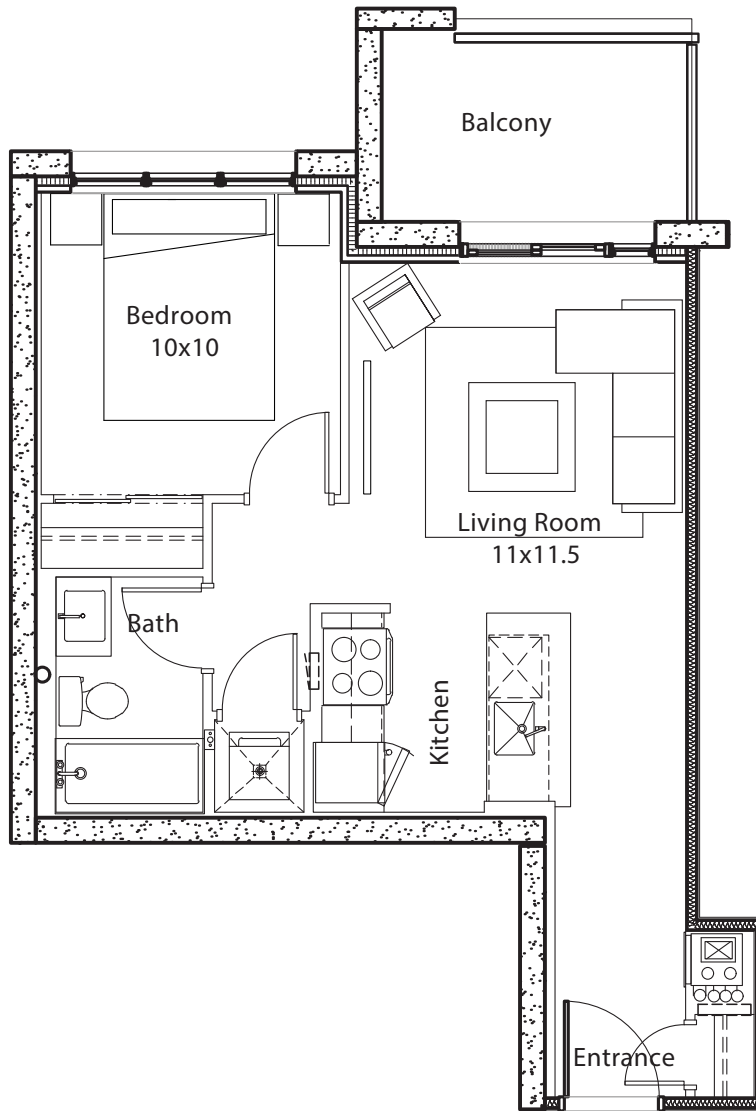

THE KEY

BURNHAMDALE | 1 BR 1 Bath | 545 SF

Units 211, 311, 411, 511, 611, 711, 811, 911, 1011

3610 DIXIE ROAD,
MISSISSAUGA, ONTARIO